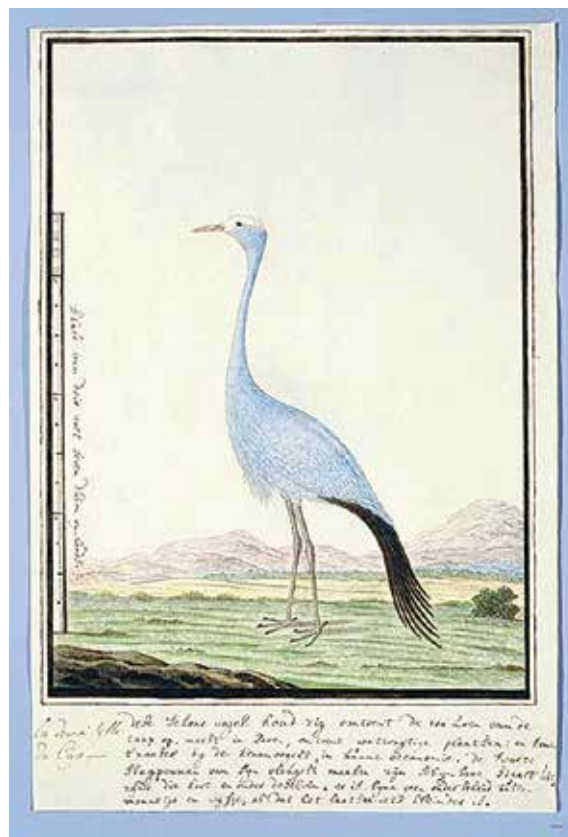

Copepoda

Réf.: LIN-COUS-COP-70

Copepoda rubeus

Réf.: LIN-COUS-COP2-70

RIDEAUX - PANNEAUX DECORATIFS

CURTAIN - ARTWORK PANEL

Flamant rose
210 x 145 cm - Réf. : LIN-PANEL-FLA

Oiseau bleu
210 x 145 cm - Réf. : LIN-PANEL-OIS

Arbres
210 x 145 cm - Réf. : LIN-PANEL-ARB-210

Arbres - Bleu
210 x 145 cm - Réf. : LIN-PANEL-ARB-210B

Berger et chèvres
210 x 145 cm - Réf. : LIN-PANEL-GOA-210
250 x 185 cm - Réf. : LIN-PANEL-GOA-250

Hagar et ange
210 x 145 cm - Réf. : LIN-PANEL-HAG-210
250 x 185 cm - Réf. : LIN-PANEL-HAG-250